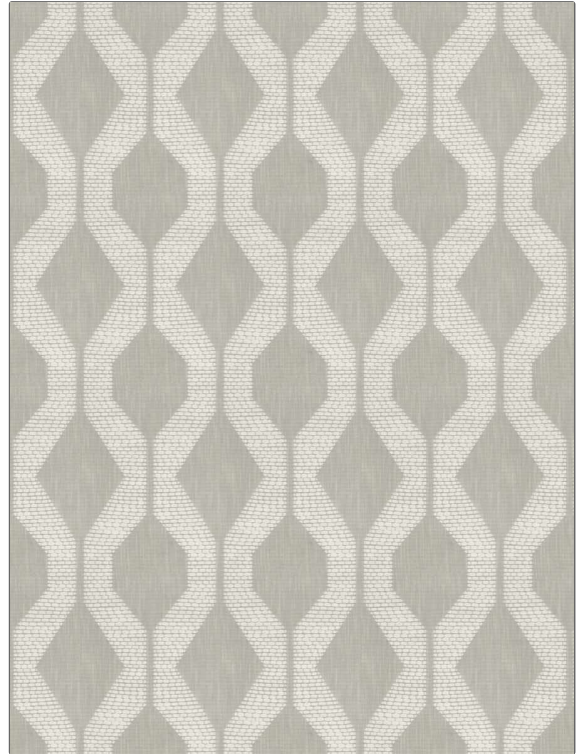

<b>PATTERN</b>	<b>Axil</b>
<b>COLOR</b>	<b>Slate</b>
<b>BRAND</b>	<b>APPLICATION</b>
<b>Fabricut</b>	<b>Fabric</b>
<b>USES</b>	<b>CATEGORIES</b>
<b>Bedding, Drapery</b>	<b>Wovens</b>
<b>BOOK</b>	<b>COLORS</b>
<b>Natural Nuances (5 Books) Driftwood</b>	<b>Grey, Linen</b>
<b>DESIGN TYPES</b>	<b>SCALE</b>
<b>Lattice / Fretwork, Ogee</b>	<b>Large</b>
<b>DIRECTION SHOWN</b>	
<b>Up the Bolt</b>	

<b>WIDTH</b>	<b>VERTICAL REPEAT</b>	<b>HORIZONTAL REPEAT</b>	<b>CONTENT</b>
<b>54.00 in (137.16 cm)</b>	<b>9.60 in (24.38 cm)</b>	<b>6.70 in (17.02 cm)</b>	<b>100% Cotton</b>
<b>BACKING</b>	<b>FIRE CODES</b>	<b>DOUBLE RUBS</b>	<b>PRODUCT NUMBER</b>
	<b>UFAC Class I, Does Not Contain FR Chemicals</b>	<b>Exceeds 8,000 Double Rubs (Wyzenbeek Method)</b>	<b>1448601</b>
<b>DATE BOOKED</b>	<b>COUNTRY</b>	<b>CLEANING CODES</b>	
<b>01/2024</b>	<b>India</b>	<b>S</b>	