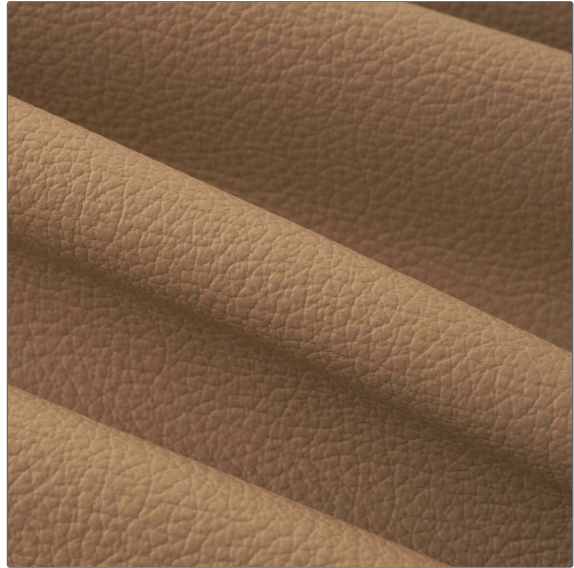

# FABRICUT<sup>®</sup> Leather Product Details

**PATTERN** Winston  
**COLOR** Sahara

**BRAND**

**Fabricut**

**APPLICATION**

**Leather**

**USES**

**Upholstery**

**CATEGORIES**

**Protected**

**COLLECTION**

**Fabricut Italian Leather**

**COLORS**

**Beige**

**DESIGN TYPES**

**Solid, Texture**