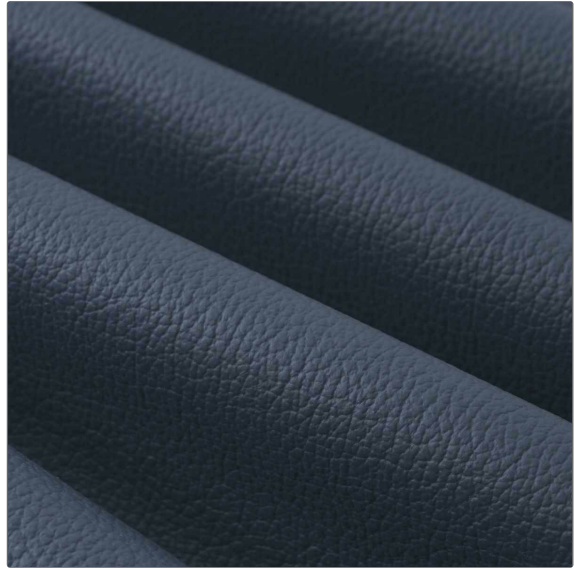

# FABRICUT<sup>®</sup> Leather Product Details

**PATTERN** Winston  
**COLOR** Navy

**BRAND**

**Fabricut**

**APPLICATION**

**Leather**

**USES**

**Upholstery**

**CATEGORIES**

**Protected**

**COLLECTION**

**Fabricut Italian Leather**

**COLORS**

**Navy**

**DESIGN TYPES**

**Solid, Texture**