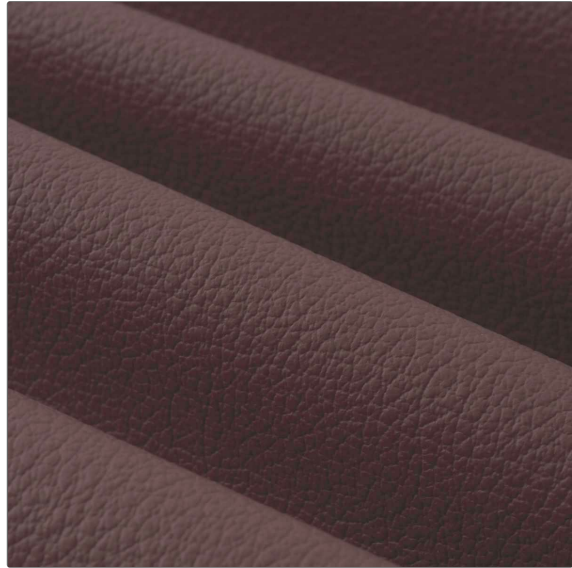

# FABRICUT<sup>®</sup> Leather Product Details

**PATTERN** Winston  
**COLOR** 122

**BRAND**

**Fabricut**

**APPLICATION**

**Leather**

**USES**

**Upholstery**

**CATEGORIES**

**Protected**

**COLORS**

**Red, Burgundy**

**DESIGN TYPES**

**Solid, Texture**

**VERTICAL REPEAT**

**0.00 in (0.00 cm)**