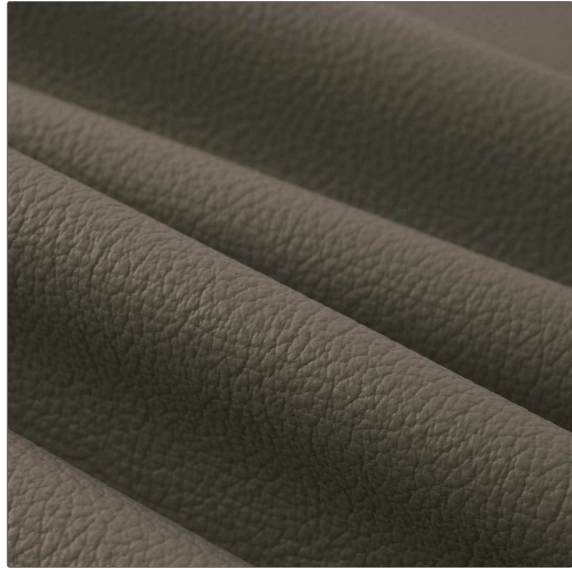

# FABRICUT<sup>®</sup> Leather Product Details

**PATTERN** Winston  
**COLOR** 131

**BRAND**

**Fabricut**

**APPLICATION**

**Leather**

**USES**

**Upholstery**

**CATEGORIES**

**Protected**

**COLORS**

**Brown**

**DESIGN TYPES**

**Solid, Texture**

**VERTICAL REPEAT**

**0.00 in (0.00 cm)**