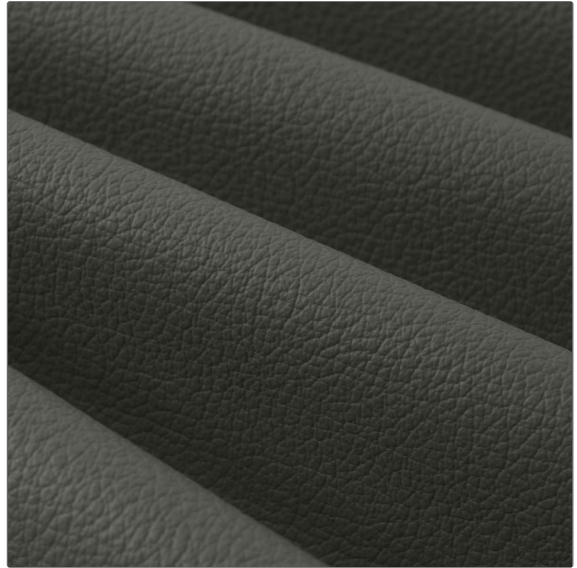

# FABRICUT<sup>®</sup> Leather Product Details

**PATTERN** Winston  
**COLOR** 144

**BRAND**

**Fabricut**

**APPLICATION**

**Leather**

**USES**

**Upholstery**

**CATEGORIES**

**Protected**

**COLORS**

**Grey**

**DESIGN TYPES**

**Solid, Texture**

**VERTICAL REPEAT**

**0.00 in (0.00 cm)**