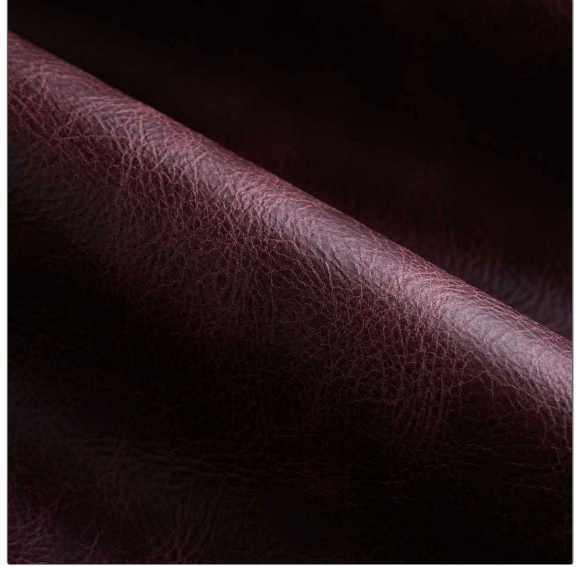

# FABRICUT<sup>®</sup> Leather Product Details

**PATTERN** Amalfi  
**COLOR** 109

**BRAND**

**Fabricut**

**APPLICATION**

**Leather**

**USES**

**Upholstery**

**CATEGORIES**

**Aniline**

**COLORS**

**Brown, Burgundy**

**DESIGN TYPES**

**Solid**

**FINISH**

**Aniline**