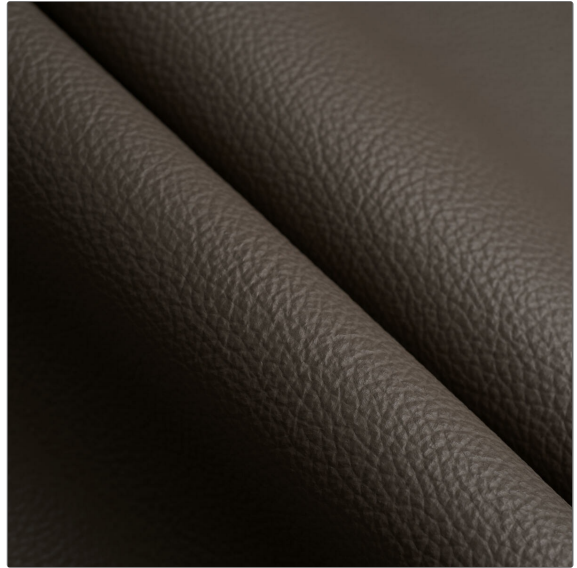

# FABRICUT<sup>®</sup> Leather Product Details

**PATTERN** Eminence  
**COLOR** Fossil

**BRAND**

**Fabricut**

**APPLICATION**

**Leather**

**USES**

**Upholstery**

**CATEGORIES**

**Protected**

**BOOK**

**Fabricut Italian Leather  
Eminence**

**COLORS**

**Brown**

**DESIGN TYPES**

**Solid**