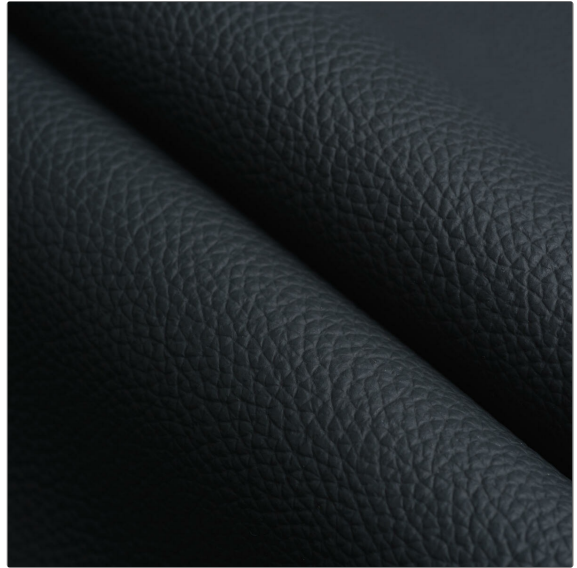

# FABRICUT<sup>®</sup> Leather Product Details

**PATTERN** Eminence  
**COLOR** Slate

**BRAND**

**Fabricut**

**APPLICATION**

**Leather**

**USES**

**Upholstery**

**CATEGORIES**

**Protected**

**BOOK**

**Fabricut Italian Leather  
Eminence**

**COLORS**

**Grey**

**DESIGN TYPES**

**Solid**