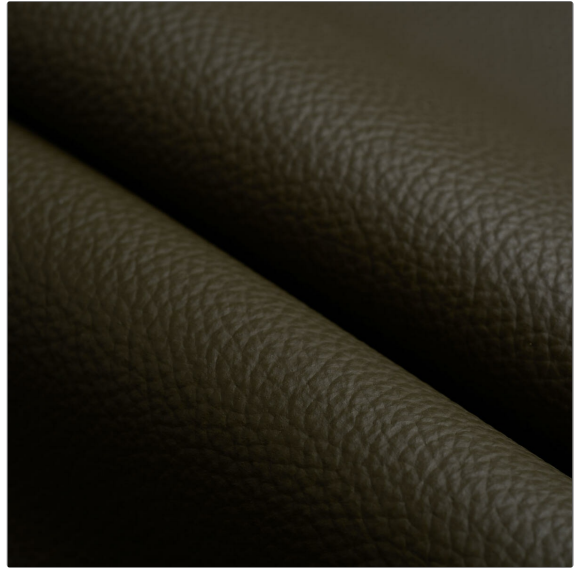

# FABRICUT<sup>®</sup> Leather Product Details

**PATTERN** **Eminence**  
**COLOR** **Olive**

**BRAND**

**Fabricut**

**APPLICATION**

**Leather**

**USES**

**Upholstery**

**CATEGORIES**

**Protected**

**BOOK**

**Fabricut Italian Leather  
Eminence**

**COLORS**

**Green**

**DESIGN TYPES**

**Solid**