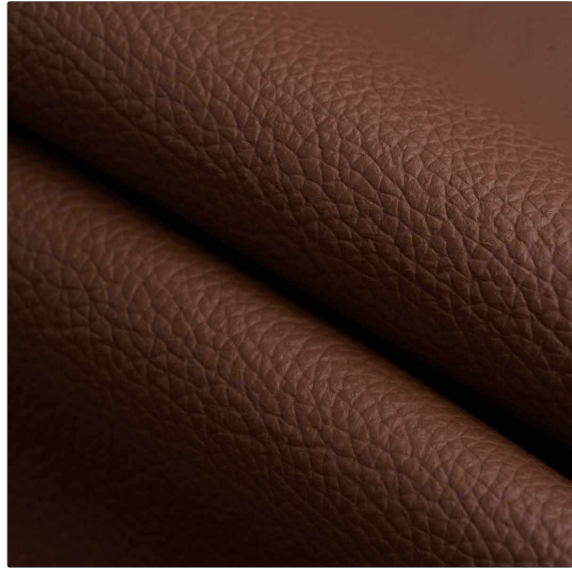

# FABRICUT<sup>®</sup> Leather Product Details

**PATTERN** Eminence  
**COLOR** 129

**BRAND**

**Fabricut**

**APPLICATION**

**Leather**

**USES**

**Upholstery**

**CATEGORIES**

**Protected**

**COLORS**

**Brown**

**DESIGN TYPES**

**Solid**

**VERTICAL REPEAT**

**0.00 in (0.00 cm)**

**HORIZONTAL REPEAT**

**0.00 in (0.00 cm)**

**CONTENT**

**100% Leather**

**FIRE CODES**

**UFAC Class I / NFPA 260,  
Passes MVS 302**

**PRODUCT NUMBER**

**2797229**