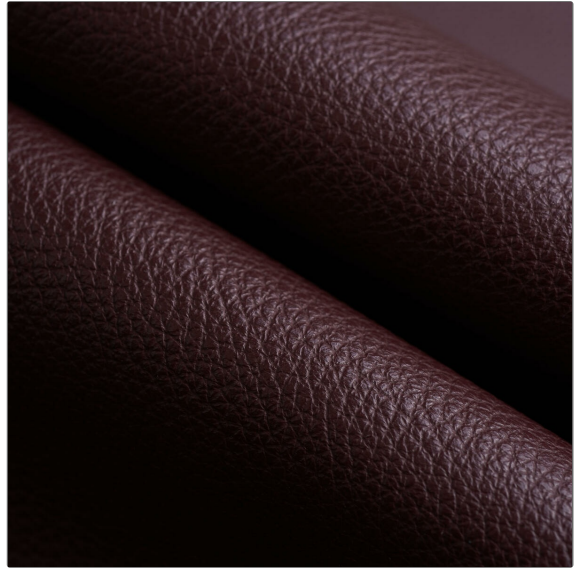

# FABRICUT<sup>®</sup> Leather Product Details

**PATTERN** Stylish  
**COLOR** Bordeaux

**BRAND**

**Fabricut**

**APPLICATION**

**Leather**

**USES**

**Upholstery**

**CATEGORIES**

**Protected**

**BOOK**

**Fabricut Italian Leather  
Stylish**

**COLORS**

**Burgundy**

**DESIGN TYPES**

**Solid**