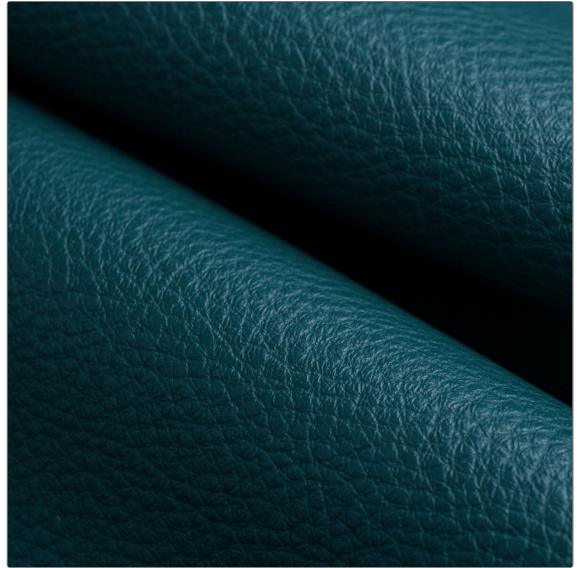

# FABRICUT<sup>®</sup> Leather Product Details

**PATTERN** Stylish  
**COLOR** Marine

**BRAND**

**Fabricut**

**APPLICATION**

**Leather**

**USES**

**Upholstery**

**CATEGORIES**

**Protected**

**BOOK**

**Fabricut Italian Leather  
Stylish**

**COLORS**

**Aqua / Teal**

**DESIGN TYPES**

**Solid**