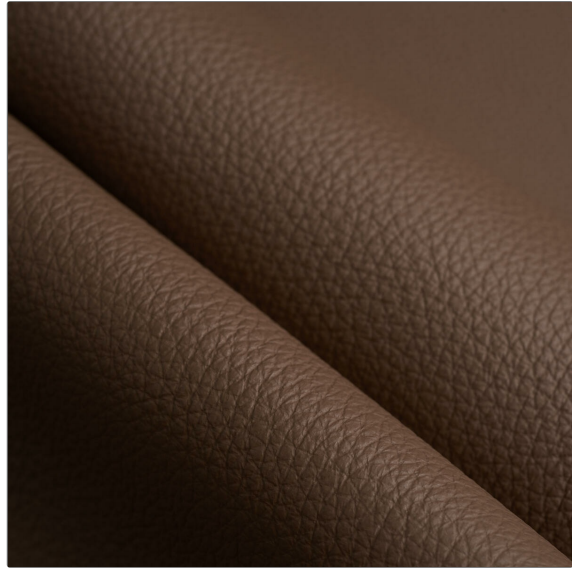

# FABRICUT<sup>®</sup> Leather Product Details

**PATTERN** Enchantment  
**COLOR** Antelope

**BRAND**

**Fabricut**

**APPLICATION**

**Leather**

**USES**

**Upholstery**

**CATEGORIES**

**Protected**

**BOOK**

**Fabricut Italian Leather  
Enchantment**

**COLORS**

**Brown, Taupe / Tan**

**DESIGN TYPES**

**Solid**