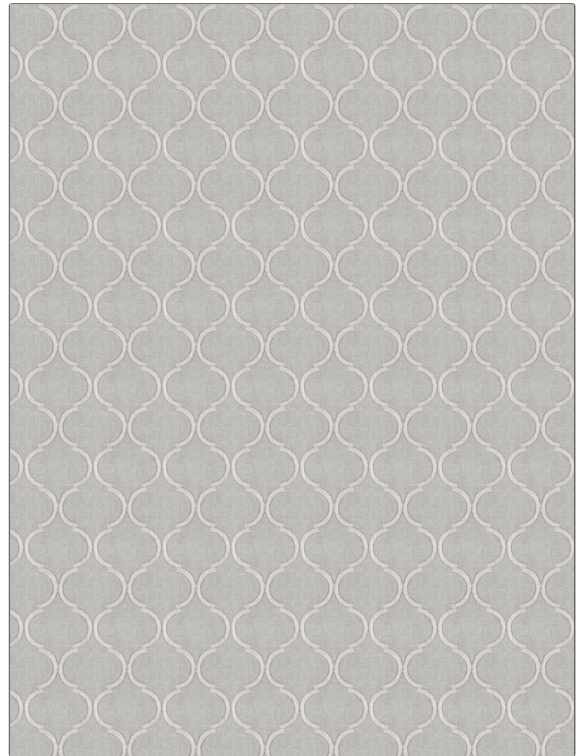

**PATTERN**    **Arte**  
**COLOR**      **Silver**

|                         |                                      |
|-------------------------|--------------------------------------|
| <b>BRAND</b>            | <b>APPLICATION</b>                   |
| <b>Fabricut</b>         | <b>Fabric</b>                        |
| <b>USES</b>             | <b>CATEGORIES</b>                    |
| <b>Bedding, Drapery</b> | <b>Crewels / Embroideries, Linen</b> |
| <b>COLORS</b>           | <b>DESIGN TYPES</b>                  |
| <b>Grey</b>             | <b>Embroidery, Ogee</b>              |
| <b>SCALE</b>            | <b>RAILROADED</b>                    |
| <b>Medium</b>           | <b>Not Railroaded</b>                |

|                             |                          |                          |   |
|-----------------------------|--------------------------|--------------------------|---|
| <b>WIDTH</b>                | <b>VERTICAL REPEAT</b>   | <b>HORIZONTAL REPEAT</b> | <b>CONTENT</b>                                      |
| <b>51.00 in (129.54 cm)</b> | <b>3.75 in (9.52 cm)</b> | <b>3.25 in (8.26 cm)</b> | <b>55% Linen, 45% Rayon, Embroidery: 100% Rayon</b> |
| <b>BACKING</b>              | <b>PRODUCT NUMBER</b>    | <b>COUNTRY</b>           | <b>CLEANING CODES</b>                               |
|                             | <b>4690902</b>           | <b>China</b>             | <b>S</b>  |