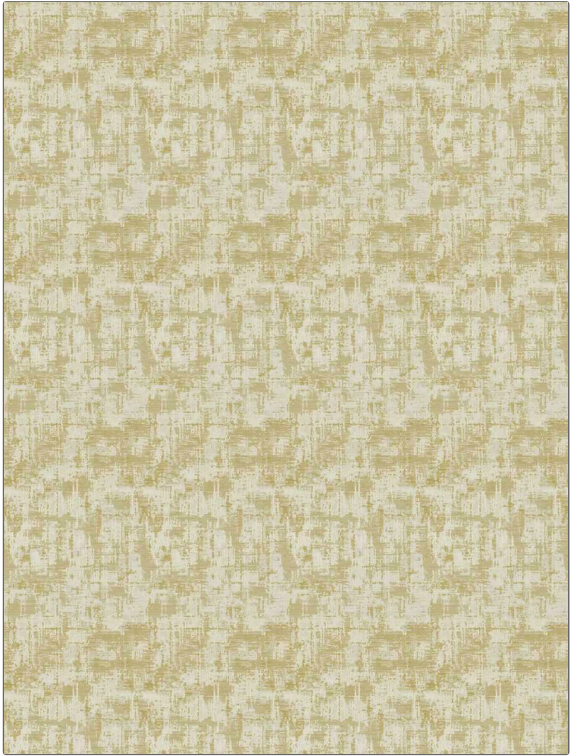

**PATTERN** **Appreciation**  
**COLOR** **05**

|                         |  |
|-------------------------|--|
| <b>BRAND</b>            | <b>APPLICATION</b>                                       |
| <b>Fabricut</b>         | <b>Fabric</b>  |
| <b>USES</b>             | <b>CATEGORIES</b>  |
| <b>Bedding, Drapery</b> | <b>Wovens, Faux Silk</b>                                 |
| <b>COLORS</b>           | <b>DESIGN TYPES</b>                                      |
| <b>Gold</b>             | <b>Jacquard Pattern, Contemporary / Modern, Abstract</b> |
| <b>SCALE</b>            | <b>DIRECTION SHOWN</b>                                   |
| <b>Medium</b>           | <b>Up the Bolt</b>                                       |

|                             |                            |                            |                                  |
|-----------------------------|----------------------------|----------------------------|----------------------------------|
| <b>WIDTH</b>                | <b>VERTICAL REPEAT</b>     | <b>HORIZONTAL REPEAT</b>   | <b>CONTENT</b>                   |
| <b>54.00 in (137.16 cm)</b> | <b>20.12 in (51.10 cm)</b> | <b>13.50 in (34.29 cm)</b> | <b>65% Polyester, 35% Cotton</b> |
| <b>BACKING</b>              | <b>PRODUCT NUMBER</b>      | <b>COUNTRY</b>             | <b>CLEANING CODES</b>            |
|                             | <b>4773905</b>             | <b>India</b>               | <b>S</b>                         |