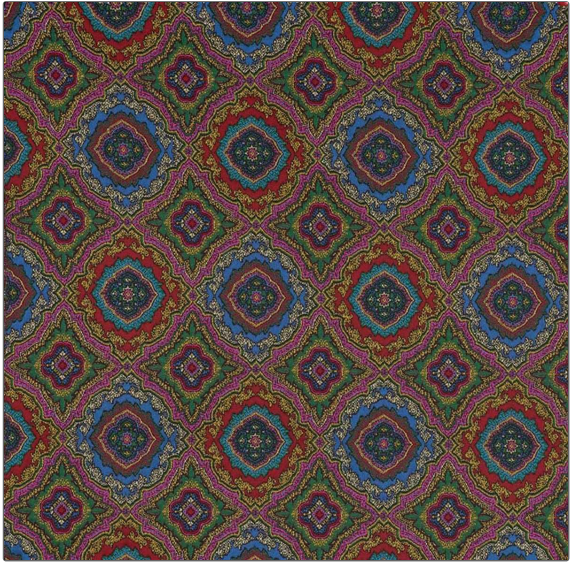

**PATTERN** Shiraz  
**COLOR** Iride

<b>BRAND</b>	<b>APPLICATION</b>
<b>Etro</b>	<b>Fabric</b>
<b>USES</b>	<b>CATEGORIES</b>
<b>Bedding, Multipurpose, Upholstery</b>	<b>Wovens</b>
<b>COLORS</b>	<b>DESIGN TYPES</b>
<b>Multi-Color</b>	<b>Paisley, Medallion, Diamond</b>
<b>SCALE</b>	<b>RAILROADED</b>
<b>Small</b>	<b>Not Railroaded</b>

<b>WIDTH</b>	<b>VERTICAL REPEAT</b>	<b>HORIZONTAL REPEAT</b>	<b>CONTENT</b>
<b>55.00 in (139.70 cm)</b>	<b>8.25 in (20.96 cm)</b>	<b>9.00 in (22.86 cm)</b>	<b>100% Polyester</b>
<b>BACKING</b>	<b>DOUBLE RUBS</b>	<b>PRODUCT NUMBER</b>	<b>COUNTRY</b>
	<b>Exceeds 15,000 Double Rubs</b>	<b>5235501</b>	<b>Italy</b>