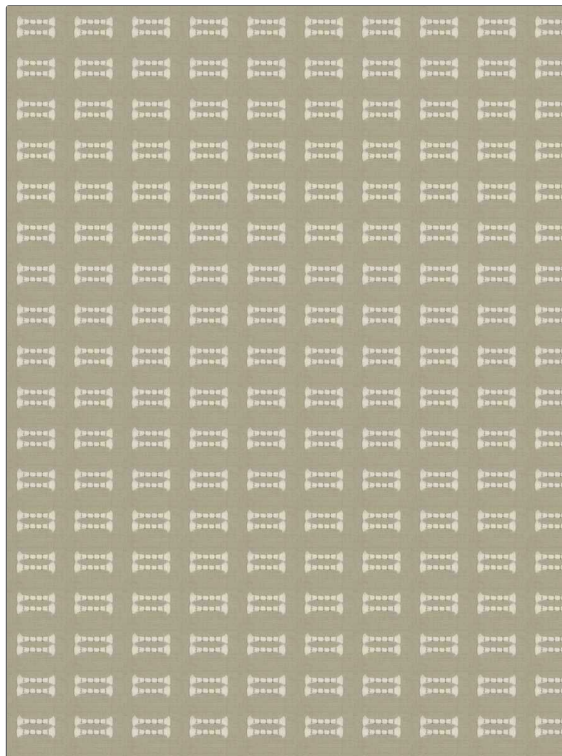

<b>PATTERN</b>	<b>Stellium</b>
<b>COLOR</b>	<b>Grey</b>
<b>BRAND</b>	<b>APPLICATION</b>
<b>Fabricut</b>	<b>Fabric</b>
<b>USES</b>	<b>CATEGORIES</b>
<b>Bedding, Drapery</b>	<b>Crewels / Embroideries</b>
<b>BOOK</b>	<b>COLORS</b>
<b>Modern Nuances Sand / Stone</b>	<b>Grey</b>
<b>DESIGN TYPES</b>	<b>SCALE</b>
<b>Embroidery, Global / Ethnic, Contemporary / Modern</b>	<b>Medium</b>
<b>DIRECTION SHOWN</b>	
<b>Up the Bolt</b>	

<b>WIDTH</b>	<b>VERTICAL REPEAT</b>	<b>HORIZONTAL REPEAT</b>	<b>CONTENT</b>
<b>51.00 in (129.54 cm)</b>	<b>2.00 in (5.08 cm)</b>	<b>2.88 in (7.32 cm)</b>	<b>Embroidery: 87% Cotton, 13% Viscose, Base: 73% Cotton, 27% Polyester</b>
<b>BACKING</b>	<b>PRODUCT NUMBER</b>	<b>DATE BOOKED</b>	<b>COUNTRY</b>
	<b>6117501</b>	<b>04/2022</b>	<b>India</b>
<b>CLEANING CODES</b>			
<b>S</b>			