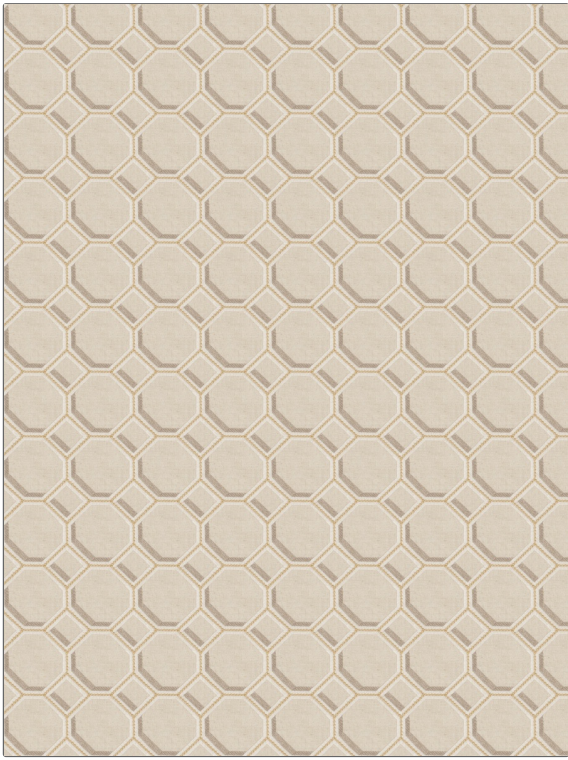

<b>PATTERN</b>	<b>Petrillo</b>
<b>COLOR</b>	<b>Goldenrod</b>
<b>BRAND</b>	<b>APPLICATION</b>
<b>Fabricut</b>	<b>Fabric</b>
<b>USES</b>	<b>CATEGORIES</b>
<b>Bedding, Drapery</b>	<b>Crewels / Embroideries</b>
<b>BOOK</b>	<b>COLORS</b>
<b>Modern Nuances Canyon / Sun</b>	<b>Gold</b>
<b>DESIGN TYPES</b>	<b>SCALE</b>
<b>Embroidery, Geometric, Lattice / Fretwork, Contemporary / Modern</b>	<b>Medium</b>
<b>DIRECTION SHOWN</b>	
<b>Up the Bolt</b>	

<b>WIDTH</b>	<b>VERTICAL REPEAT</b>	<b>HORIZONTAL REPEAT</b>	<b>CONTENT</b>
<b>51.00 in (129.54 cm)</b>	<b>3.00 in (7.62 cm)</b>	<b>3.25 in (8.26 cm)</b>	<b>Base: 70% Polyester, 30% Linen, Embroidery: 100% Polyester</b>
<b>BACKING</b>	<b>PRODUCT NUMBER</b>	<b>DATE BOOKED</b>	<b>COUNTRY</b>
	<b>6371805</b>	<b>04/2022</b>	<b>India</b>
<b>CLEANING CODES</b>			
<b>S</b>			