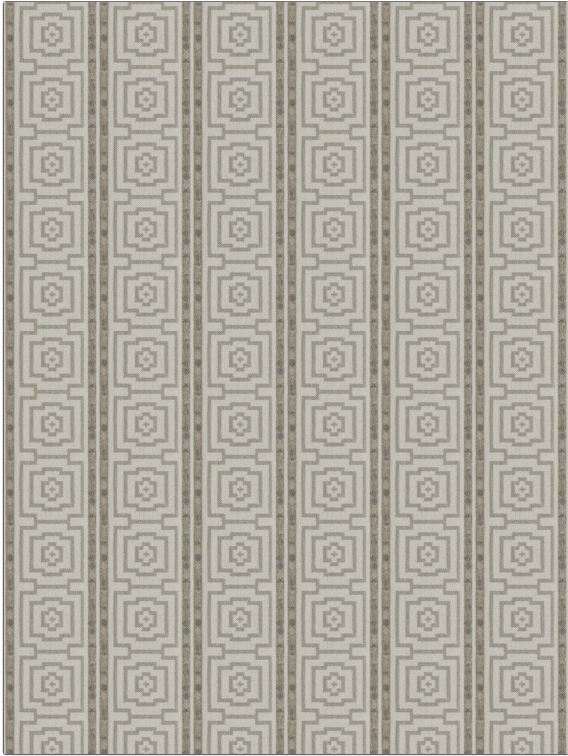

<b>PATTERN</b>	<b>Fiji Stripe</b>
<b>COLOR</b>	<b>Linen</b>

<b>BRAND</b>	<b>APPLICATION</b>
<b>Fabricut</b>	<b>Fabric</b>
<b>USES</b>	<b>CATEGORIES</b>
<b>Upholstery</b>	<b>Outdoor, Wovens, Eco / Environment Plus</b>
<b>BOOK</b>	<b>COLORS</b>
<b>Jungalow By Justina Blakeney Inside Out</b>	<b>Taupe / Tan, White</b>
<b>DESIGN TYPES</b>	<b>SCALE</b>
<b>Stripes</b>	<b>Small</b>
<b>RAILROADED</b>	
<b>Railroaded</b>	

<b>WIDTH</b>	<b>FINISH</b>	<b>VERTICAL REPEAT</b>	<b>HORIZONTAL REPEAT</b>
<b>55.00 in (139.70 cm)</b>	<b>Soil &amp; Stain Repellent Finish</b>	<b>6.25 in (15.88 cm)</b>	<b>4.50 in (11.43 cm)</b>
<b>CONTENT</b>	<b>BACKING</b>	<b>FIRE CODES</b>	<b>DOUBLE RUBS</b>
<b>88% Polyester, 12% Olefin</b>	<b>100% Acrylic Backing</b>	<b>UFAC Class I / NFPA 260</b>	<b>Exceeds 60,000 Double Rubs (Wyzenbeek Method)</b>
<b>PRODUCT NUMBER</b>	<b>DATE BOOKED</b>	<b>COUNTRY</b>	
<b>9472502</b>	<b>03/2018</b>	<b>USA</b>	