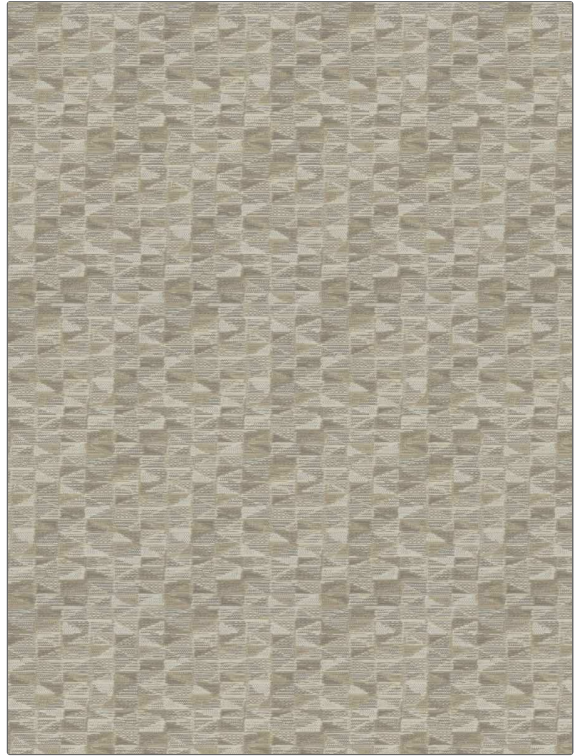

|                                                                   |                                       |
|-------------------------------------------------------------------|---------------------------------------|
| <b>PATTERN</b>                                                    | <b>Crystalline</b>                    |
| <b>COLOR</b>                                                      | <b>Chamois</b>                        |
| <b>BRAND</b>                                                      | <b>APPLICATION</b>                    |
| <b>Fabricut</b>                                                   | <b>Fabric</b>                         |
| <b>USES</b>                                                       | <b>CATEGORIES</b>                     |
| <b>Upholstery</b>                                                 | <b>Crypton Home, Wovens, Chenille</b> |
| <b>BOOK</b>                                                       | <b>COLORS</b>                         |
| <b>Color Studio Clean (3 Books) Birch</b>                         | <b>Taupe / Tan</b>                    |
| <b>DESIGN TYPES</b>                                               | <b>SCALE</b>                          |
| <b>Jacquard Pattern, Contemporary / Modern, Abstract, Diamond</b> | <b>Medium</b>                         |
| <b>DIRECTION SHOWN</b>                                            |                                       |
| <b>Up the Bolt</b>                                                |                                       |