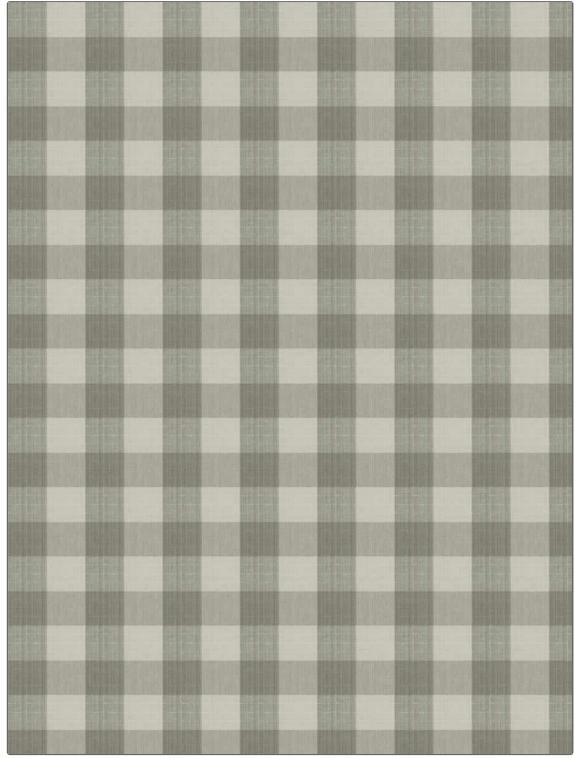

# Fabric Product Details

<b>PATTERN</b>	<b>Biron Strie Check</b>
<b>COLOR</b>	<b>Dove</b>
<b>BRAND</b>	<b>APPLICATION</b>
<b>Stroheim</b>	<b>Fabric</b>
<b>USES</b>	<b>CATEGORIES</b>
<b>Bedding, Drapery, Multipurpose, Upholstery</b>	<b>Wovens</b>
<b>BOOK</b>	<b>COLORS</b>
<b>Biron Strie Check</b>	<b>Grey</b>
<b>DESIGN TYPES</b>	<b>SCALE</b>
<b>Check / Plaid</b>	<b>Small</b>
<b>DIRECTION SHOWN</b>	
<b>Up the Bolt</b>	

<b>WIDTH</b>	<b>VERTICAL REPEAT</b>	<b>HORIZONTAL REPEAT</b>	<b>CONTENT</b>
<b>54.00 in (137.16 cm)</b>	<b>3.70 in (9.40 cm)</b>	<b>3.70 in (9.40 cm)</b>	<b>100% Cotton</b>
<b>BACKING</b>	<b>FIRE CODES</b>	<b>DOUBLE RUBS</b>	<b>PRODUCT NUMBER</b>
	<b>UFAC Class I, Passes NFPA 260</b>	<b>Exceeds 24,000 Double Rubs (Wyzenbeek Method)</b>	<b>6341406</b>
<b>DATE BOOKED</b>	<b>COUNTRY</b>	<b>CLEANING CODES</b>	
<b>03/2019</b>	<b>India</b>	<b>S</b>	