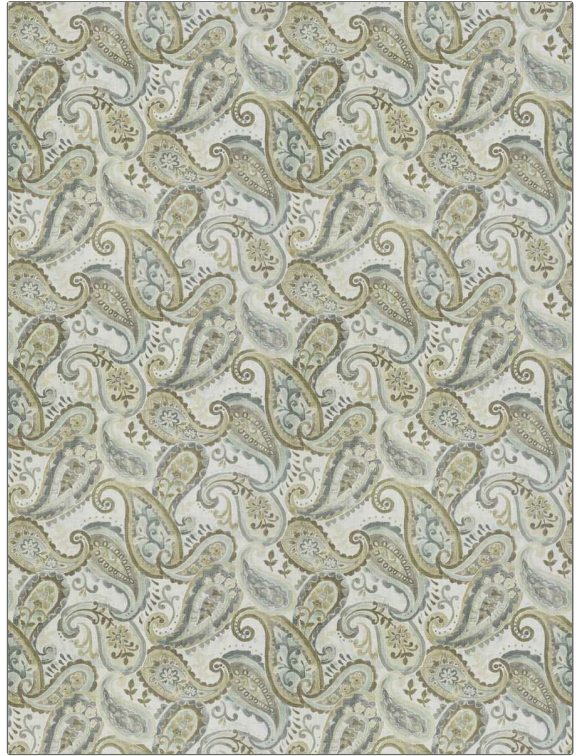

# Fabric Product Details

<b>PATTERN</b>	<b>04800</b>
<b>COLOR</b>	<b>River Rock</b>
<b>BRAND</b>	<b>APPLICATION</b>
<b>Trend</b>	<b>Fabric</b>
<b>USES</b>	<b>CATEGORIES</b>
<b>Bedding, Drapery, Multipurpose, Upholstery</b>	<b>Prints</b>
<b>BOOK</b>	<b>COLORS</b>
<b>Lifestyles By Color X (5 Books) Air / Seaside</b>	<b>Taupe / Tan, Aqua / Teal</b>
<b>DESIGN TYPES</b>	<b>SCALE</b>
<b>Paisley, Print Pattern</b>	<b>Large</b>
<b>DIRECTION SHOWN</b>	
<b>Up the Bolt</b>	

<b>WIDTH</b>	<b>VERTICAL REPEAT</b>	<b>HORIZONTAL REPEAT</b>	<b>CONTENT</b>
<b>53.00 in (134.62 cm)</b>	<b>24.25 in (61.60 cm)</b>	<b>26.75 in (67.94 cm)</b>	<b>100% Cotton</b>
<b>BACKING</b>	<b>FIRE CODES</b>	<b>DOUBLE RUBS</b>	<b>PRODUCT NUMBER</b>
	<b>UFAC Class I / NFPA 260</b>	<b>Exceeds 50,000 Double Rubs (Wyzenbeek Method)</b>	<b>1080001</b>
<b>DATE BOOKED</b>	<b>COUNTRY</b>	<b>CLEANING CODES</b>	
<b>02/2020</b>	<b>Pakistan</b>	<b>S</b>	