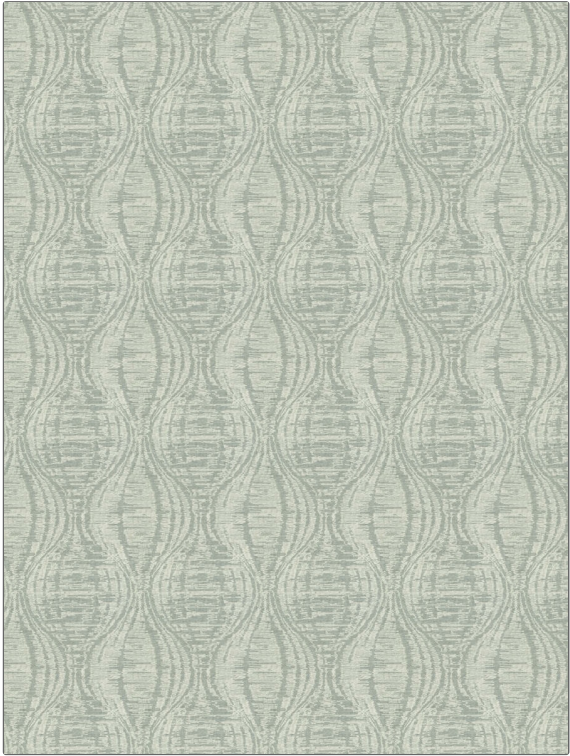

# Fabric Product Details

**PATTERN** 04830  
**COLOR** Mist

<b>BRAND</b>	<b>APPLICATION</b>
<b>Trend</b>	<b>Fabric</b>
<b>USES</b>	<b>CATEGORIES</b>
<b>Drapery</b>	<b>Sheer, Crewels / Embroideries</b>
<b>BOOK</b>	<b>COLORS</b>
<b>Eclectic Sheers</b>	<b>Aqua / Teal</b>
<b>DESIGN TYPES</b>	<b>RAILROADED</b>
<b>Embroidery, Ogee</b>	<b>Not Railroaded</b>

<b>WIDTH</b>	<b>VERTICAL REPEAT</b>	<b>HORIZONTAL REPEAT</b>	<b>CONTENT</b>
<b>51.00 in (129.54 cm)</b>	<b>8.00 in (20.32 cm)</b>	<b>6.00 in (15.24 cm)</b>	<b>Base: 82% Polyester, 18% Cotton, Embroidery: 100% Polyester</b>
<b>BACKING</b>	<b>PRODUCT NUMBER</b>	<b>DATE BOOKED</b>	<b>COUNTRY</b>
	<b>1255403</b>	<b>02/2020</b>	<b>India</b>
<b>CLEANING CODES</b>			
<b>S</b>			