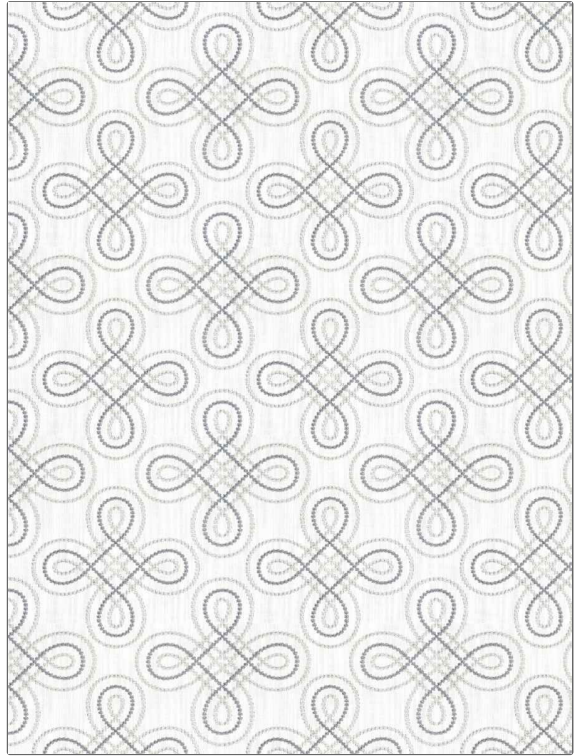

# Fabric Product Details

<b>PATTERN</b>	<b>05380</b>
<b>COLOR</b>	<b>Nickel</b>
<b>BRAND</b>	<b>APPLICATION</b>
<b>Trend</b>	<b>Fabric</b>
<b>USES</b>	<b>CATEGORIES</b>
<b>Bedding, Drapery</b>	<b>Crewels / Embroideries</b>
<b>BOOK</b>	<b>COLORS</b>
<b>Lifestyles By Color Vol. XI(3 Books) White / Pearl</b>	<b>Grey</b>
<b>DESIGN TYPES</b>	<b>SCALE</b>
<b>Embroidery, Medallion</b>	<b>Large</b>
<b>DIRECTION SHOWN</b>	
<b>Up the Bolt</b>	

<b>WIDTH</b>	<b>VERTICAL REPEAT</b>	<b>HORIZONTAL REPEAT</b>	<b>CONTENT</b>
<b>55.00 in (139.70 cm)</b>	<b>9.00 in (22.86 cm)</b>	<b>10.25 in (26.04 cm)</b>	<b>Embroidery: 100% Polyester, Base: 76% Polyester, 24% Cotton</b>
<b>BACKING</b>	<b>PRODUCT NUMBER</b>	<b>DATE BOOKED</b>	<b>COUNTRY</b>
	<b>1450102</b>	<b>01/2024</b>	<b>India</b>
<b>CLEANING CODES</b>			
<b>S</b>			