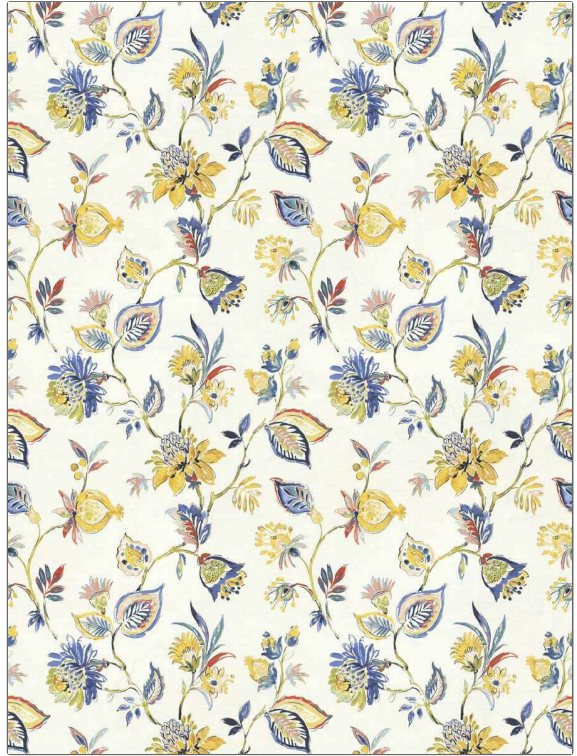

# Fabric Product Details

<b>PATTERN</b>	<b>05416</b>
<b>COLOR</b>	<b>Garden</b>
<b>BRAND</b>	<b>APPLICATION</b>
<b>Trend</b>	<b>Fabric</b>
<b>USES</b>	<b>CATEGORIES</b>
<b>Bedding, Drapery, Multipurpose</b>	<b>Prints</b>
<b>BOOK</b>	<b>COLORS</b>
<b>Lifestyles By Color Vol. XI(3 Books) Mist / Blue</b>	<b>Multi-Color</b>
<b>DESIGN TYPES</b>	<b>SCALE</b>
<b>Floral, Print Pattern</b>	<b>Large</b>
<b>DIRECTION SHOWN</b>	
<b>Up the Bolt</b>	

<b>WIDTH</b>	<b>VERTICAL REPEAT</b>	<b>HORIZONTAL REPEAT</b>	<b>CONTENT</b>
<b>54.00 in (137.16 cm)</b>	<b>27.00 in (68.58 cm)</b>	<b>27.00 in (68.58 cm)</b>	<b>100% Cotton</b>
<b>BACKING</b>	<b>FIRE CODES</b>	<b>DOUBLE RUBS</b>	<b>PRODUCT NUMBER</b>
	<b>UFAC Class I</b>	<b>Exceeds 30,000 Double Rubs (Wyzenbeek Method)</b>	<b>1472802</b>
<b>DATE BOOKED</b>	<b>COUNTRY</b>	<b>CLEANING CODES</b>	
<b>01/2024</b>	<b>Spain</b>	<b>S</b>	