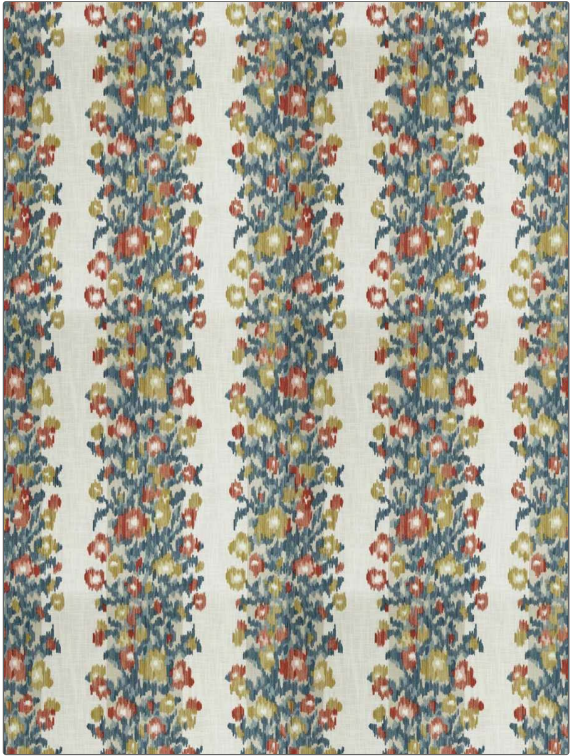

# Fabric Product Details

**PATTERN** 05631  
**COLOR** 04

<b>BRAND</b>	<b>APPLICATION</b>
<b>Trend</b>	<b>Fabric</b>
<b>USES</b>	<b>CATEGORIES</b>
<b>Bedding, Drapery, Multipurpose, Upholstery</b>	<b>Prints</b>
<b>COLORS</b>	<b>DESIGN TYPES</b>
<b>Blue, Gold, Red</b>	<b>Global / Ethnic, Stripes</b>
<b>SCALE</b>	<b>DIRECTION SHOWN</b>
<b>Large</b>	<b>Up the Bolt</b>

<b>WIDTH</b>	<b>VERTICAL REPEAT</b>	<b>HORIZONTAL REPEAT</b>	<b>CONTENT</b>
<b>54.00 in (137.16 cm)</b>	<b>27.00 in (68.58 cm)</b>	<b>27.00 in (68.58 cm)</b>	<b>100% Cotton</b>
<b>BACKING</b>	<b>FIRE CODES</b>	<b>DOUBLE RUBS</b>	<b>PRODUCT NUMBER</b>
	<b>UFAC Class I / NFPA 260</b>	<b>Exceeds 48,000 Double Rubs (Wyzenbeek Method)</b>	<b>2176704</b>
<b>COUNTRY</b>	<b>CLEANING CODES</b>		
<b>China</b>	<b>S</b>		