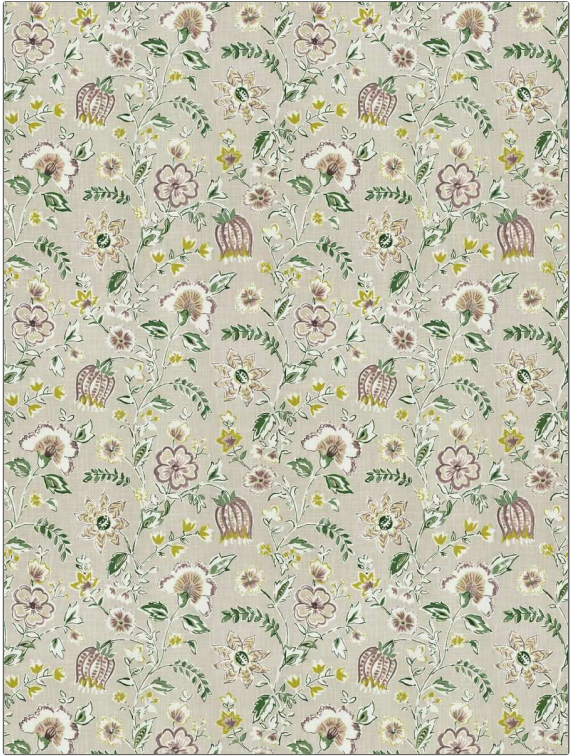

# Fabric Product Details

**PATTERN** 05701  
**COLOR** Thistle

<b>BRAND</b>	<b>APPLICATION</b>
<b>Trend</b>	<b>Fabric</b>
<b>USES</b>	<b>CATEGORIES</b>
<b>Bedding, Drapery, Multipurpose, Upholstery</b>	<b>Prints</b>
<b>COLORS</b>	<b>DESIGN TYPES</b>
<b>Lavender / Purple, Linen, Green, Pink</b>	<b>Floral, Global / Ethnic</b>
<b>SCALE</b>	<b>DIRECTION SHOWN</b>
<b>Medium</b>	<b>Up the Bolt</b>

<b>WIDTH</b>	<b>VERTICAL REPEAT</b>	<b>HORIZONTAL REPEAT</b>	<b>CONTENT</b>
<b>54.00 in (137.16 cm)</b>	<b>27.00 in (68.58 cm)</b>	<b>27.00 in (68.58 cm)</b>	<b>100% Cotton</b>
<b>BACKING</b>	<b>FIRE CODES</b>	<b>DOUBLE RUBS</b>	<b>PRODUCT NUMBER</b>
	<b>UFAC Class I / NFPA 260</b>	<b>Exceeds 48,000 Double Rubs (Wyzenbeek Method)</b>	<b>2404606</b>
<b>COUNTRY</b>	<b>CLEANING CODES</b>		
<b>China</b>	<b>S</b>		