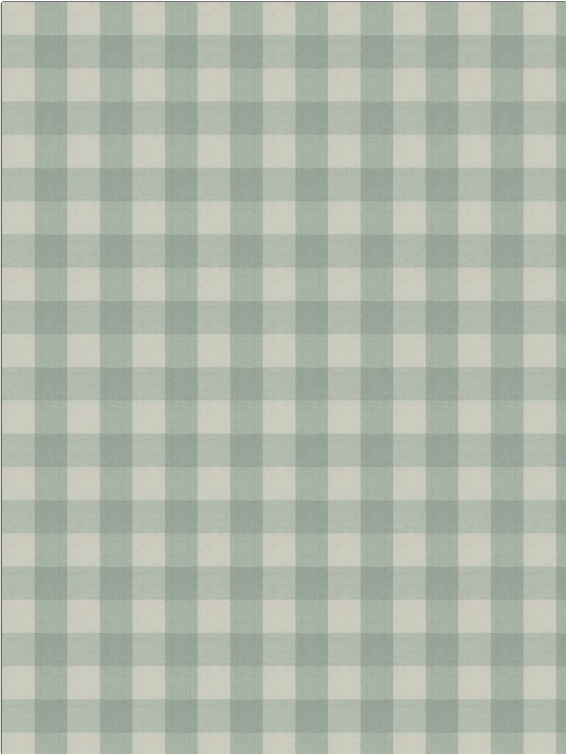

# Fabric Product Details

**PATTERN** 04927  
**COLOR** Seaglass

<b>BRAND</b>	<b>APPLICATION</b>
<b>Trend</b>	<b>Fabric</b>
<b>USES</b>	<b>CATEGORIES</b>
<b>Bedding, Drapery, Multipurpose</b>	<b>Wovens</b>
<b>BOOK</b>	<b>COLORS</b>
<b>Cotton Checks &amp; Stripes</b>	<b>Aqua / Teal</b>
<b>DESIGN TYPES</b>	<b>SCALE</b>
<b>Check / Plaid</b>	<b>Medium</b>
<b>DIRECTION SHOWN</b>	
<b>Up the Bolt</b>	

<b>WIDTH</b>	<b>VERTICAL REPEAT</b>	<b>HORIZONTAL REPEAT</b>	<b>CONTENT</b>
54.00 in (137.16 cm)	3.25 in (8.26 cm)	3.12 in (7.92 cm)	100% Cotton
<b>BACKING</b>	<b>PRODUCT NUMBER</b>	<b>DATE BOOKED</b>	<b>COUNTRY</b>
	2921713	09/2020	India
<b>CLEANING CODES</b>			
S			