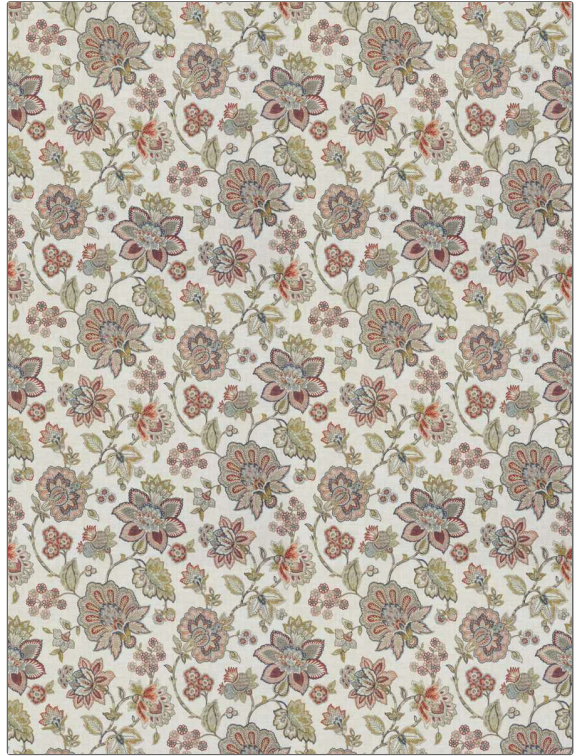

# Fabric Product Details

**PATTERN** 05082  
**COLOR** 01

<b>BRAND</b>	<b>APPLICATION</b>
<b>Trend</b>	<b>Fabric</b>
<b>USES</b>	<b>CATEGORIES</b>
<b>Bedding, Drapery, Multipurpose, Upholstery</b>	<b>Prints</b>
<b>COLORS</b>	<b>DESIGN TYPES</b>
<b>Pink, Multi-Color</b>	<b>Floral, Jacobean, Print Pattern</b>
<b>SCALE</b>	<b>DIRECTION SHOWN</b>
<b>Large</b>	<b>Up the Bolt</b>

<b>WIDTH</b>	<b>VERTICAL REPEAT</b>	<b>HORIZONTAL REPEAT</b>	<b>CONTENT</b>
<b>54.00 in (137.16 cm)</b>	<b>27.00 in (68.58 cm)</b>	<b>27.00 in (68.58 cm)</b>	<b>100% Cotton</b>
<b>BACKING</b>	<b>DOUBLE RUBS</b>	<b>PRODUCT NUMBER</b>	<b>COUNTRY</b>
	<b>Exceeds 30,000 Double Rubs (Wyzenbeek Method)</b>	<b>6079601</b>	<b>Spain</b>
<b>CLEANING CODES</b>			
<b>S</b>			