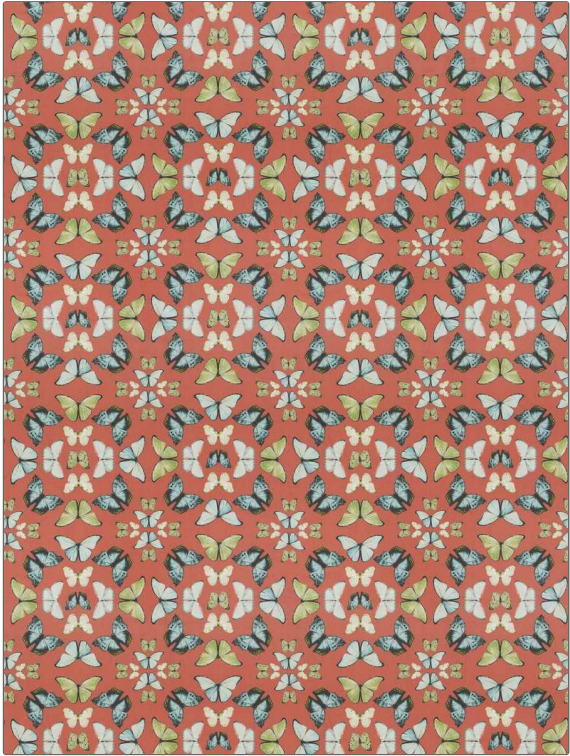

# Fabric Product Details

**PATTERN** 05144  
**COLOR** Coral

<b>BRAND</b>	<b>APPLICATION</b>
<b>Trend</b>	<b>Fabric</b>
<b>USES</b>	<b>CATEGORIES</b>
<b>Bedding, Drapery, Multipurpose</b>	<b>Prints</b>
<b>BOOK</b>	<b>COLORS</b>
<b>Echo Retreat Citrus / Coral</b>	<b>Coral / Peach, Multi-Color</b>
<b>DESIGN TYPES</b>	<b>SCALE</b>
<b>Animal, Novelty, Print Pattern</b>	<b>Large</b>
<b>RAILOADED</b>	
<b>Not Railed</b>	

<b>WIDTH</b>	<b>VERTICAL REPEAT</b>	<b>HORIZONTAL REPEAT</b>	<b>CONTENT</b>
<b>53.00 in (134.62 cm)</b>	<b>13.00 in (33.02 cm)</b>	<b>26.50 in (67.31 cm)</b>	<b>100% Cotton</b>
<b>BACKING</b>	<b>FIRE CODES</b>	<b>DOUBLE RUBS</b>	<b>PRODUCT NUMBER</b>
	<b>UFAC Class I / NFPA 260</b>	<b>Exceeds 33,000 Double Rubs (Wyzenbeek Method)</b>	<b>7685005</b>
<b>DATE BOOKED</b>	<b>COUNTRY</b>	<b>CLEANING CODES</b>	
<b>11/2022</b>	<b>India</b>	<b>S</b>	