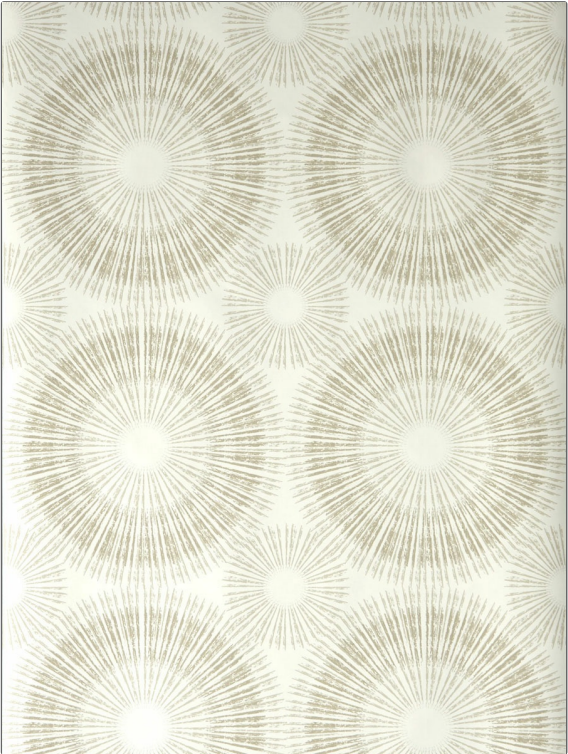

# Wallcovering Product Details

**PATTERN** 30024W  
**COLOR** Latte 01

<b>BRAND</b>	<b>APPLICATION</b>
<b>Trend</b>	<b>Wallcovering</b>
<b>CATEGORIES</b>	<b>BOOK</b>
<b>ASTM-E84, Wallpaper, Prints</b>	<b>Jaclyn Smith Wallcoverings</b>
<b>COLORS</b>	<b>DESIGN TYPES</b>
<b>Grey</b>	<b>Print Pattern, Contemporary / Modern, Texture Raised, Dots / Circles</b>
<b>SCALE</b>	
<b>Medium</b>	

<b>WIDTH</b>	<b>VERTICAL REPEAT</b>	<b>HORIZONTAL REPEAT</b>	<b>CONTENT</b>
<b>20.50 in (52.07 cm)</b>	<b>10.25 in (26.04 cm)</b>	<b>10.25 in (26.04 cm)</b>	<b>100% Cellulose</b>
<b>BACKING</b>	<b>FIRE CODES</b>	<b>PRODUCT NUMBER</b>	<b>DATE BOOKED</b>
<b>Strippable, Pretrimmed</b>	<b>Passes ASTM-E84, Ce Mark Certified</b>	<b>9453101</b>	<b>02/2019</b>
<b>COUNTRY</b>			
<b>USA</b>			